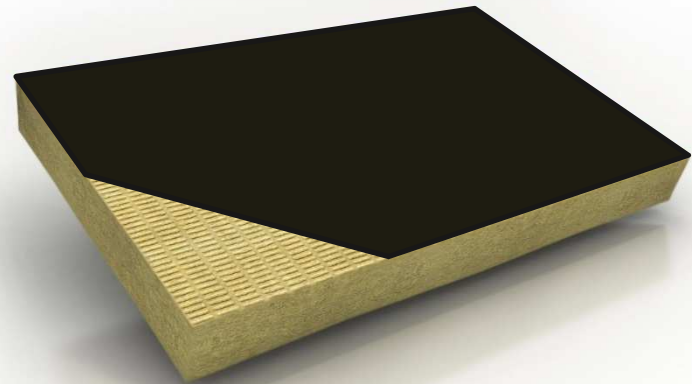

NAŠ PUT DO KREATIVNOG DIZAJNA

KNAUFINSULATION

Mary Anderson

HABITUACIJA

PLAFON PODZEMNE GARAŽE

FKD-S Thermal

NaturBoard VENTACUSTO GVB

PRIMETI, PA DIZAJNIRAJ

FKD-S Thermal

NaturBoard VENTACUSTO GVB

FKD-S Thermal

NaturBoard VENTACUSTO GVB

KREATIVNO OKRUŽENJE AMBIJENT

KREATIVNO OKRUŽENJE ATMOSFERA

KREATIVNO OKRUŽENJE AUDITORIJUM

**DA VIDIMO TA
30
REMEKDELA**