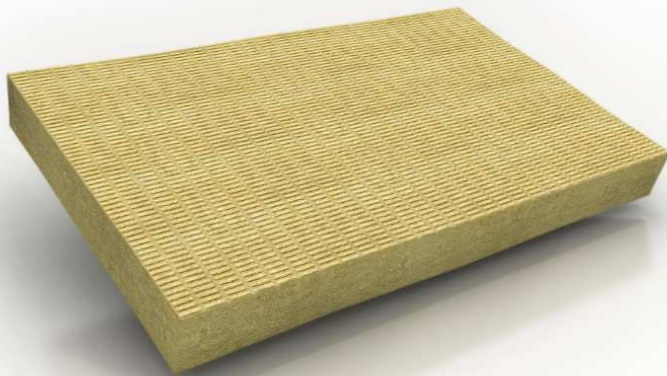

FKD-S Thermal

NaturBoard VENTACUSTO GVB

FKD-S Thermal

NaturBoard VENTACUSTO GVB

KREATIVNO OKRUŽENJE AMBIJENT

KREATIVNO OKRUŽENJE ATMOSFERA

KREATIVNO OKRUŽENJE AUDITORIJUM

**DA VIDIMO TA
30
REMEKDELA**

**KVANTITET, NE
60
KVALITET**

KREATIVNO OKRUŽENJE AUTO-KRITIKA

CLT C1 Thermal

PLOČE KAMENE VUNE

LAMELE KAMENE VUNE

HABITUACIJA KREATIVNO OKRUŽENJE – A4 VREME

Od 1876.

Od 2001.