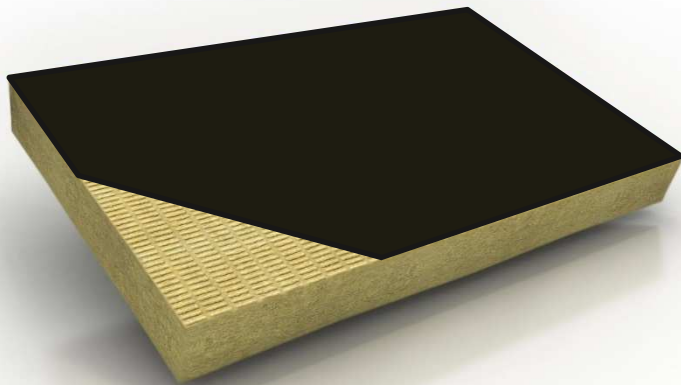

NAŠ PUT DO KREATIVNOG DIZAJNA

KNAUFINSULATION

Mary Anderson

HABITUACIJA

PLAFON PODZEMNE GARAŽE

FKD-S Thermal

NaturBoard VENTACUSTO GVB

PRIMETI, PA DIZAJNIRAJ

FKD-S Thermal

NaturBoard VENTACUSTO GVB

FKD-S Thermal

NaturBoard VENTACUSTO GVB

KREATIVNO OKRUŽENJE AMBIJENT

KREATIVNO OKRUŽENJE ATMOSFERA

KREATIVNO OKRUŽENJE AUDITORIJUM

**DA VIDIMO TA
30
REMEKDELA**