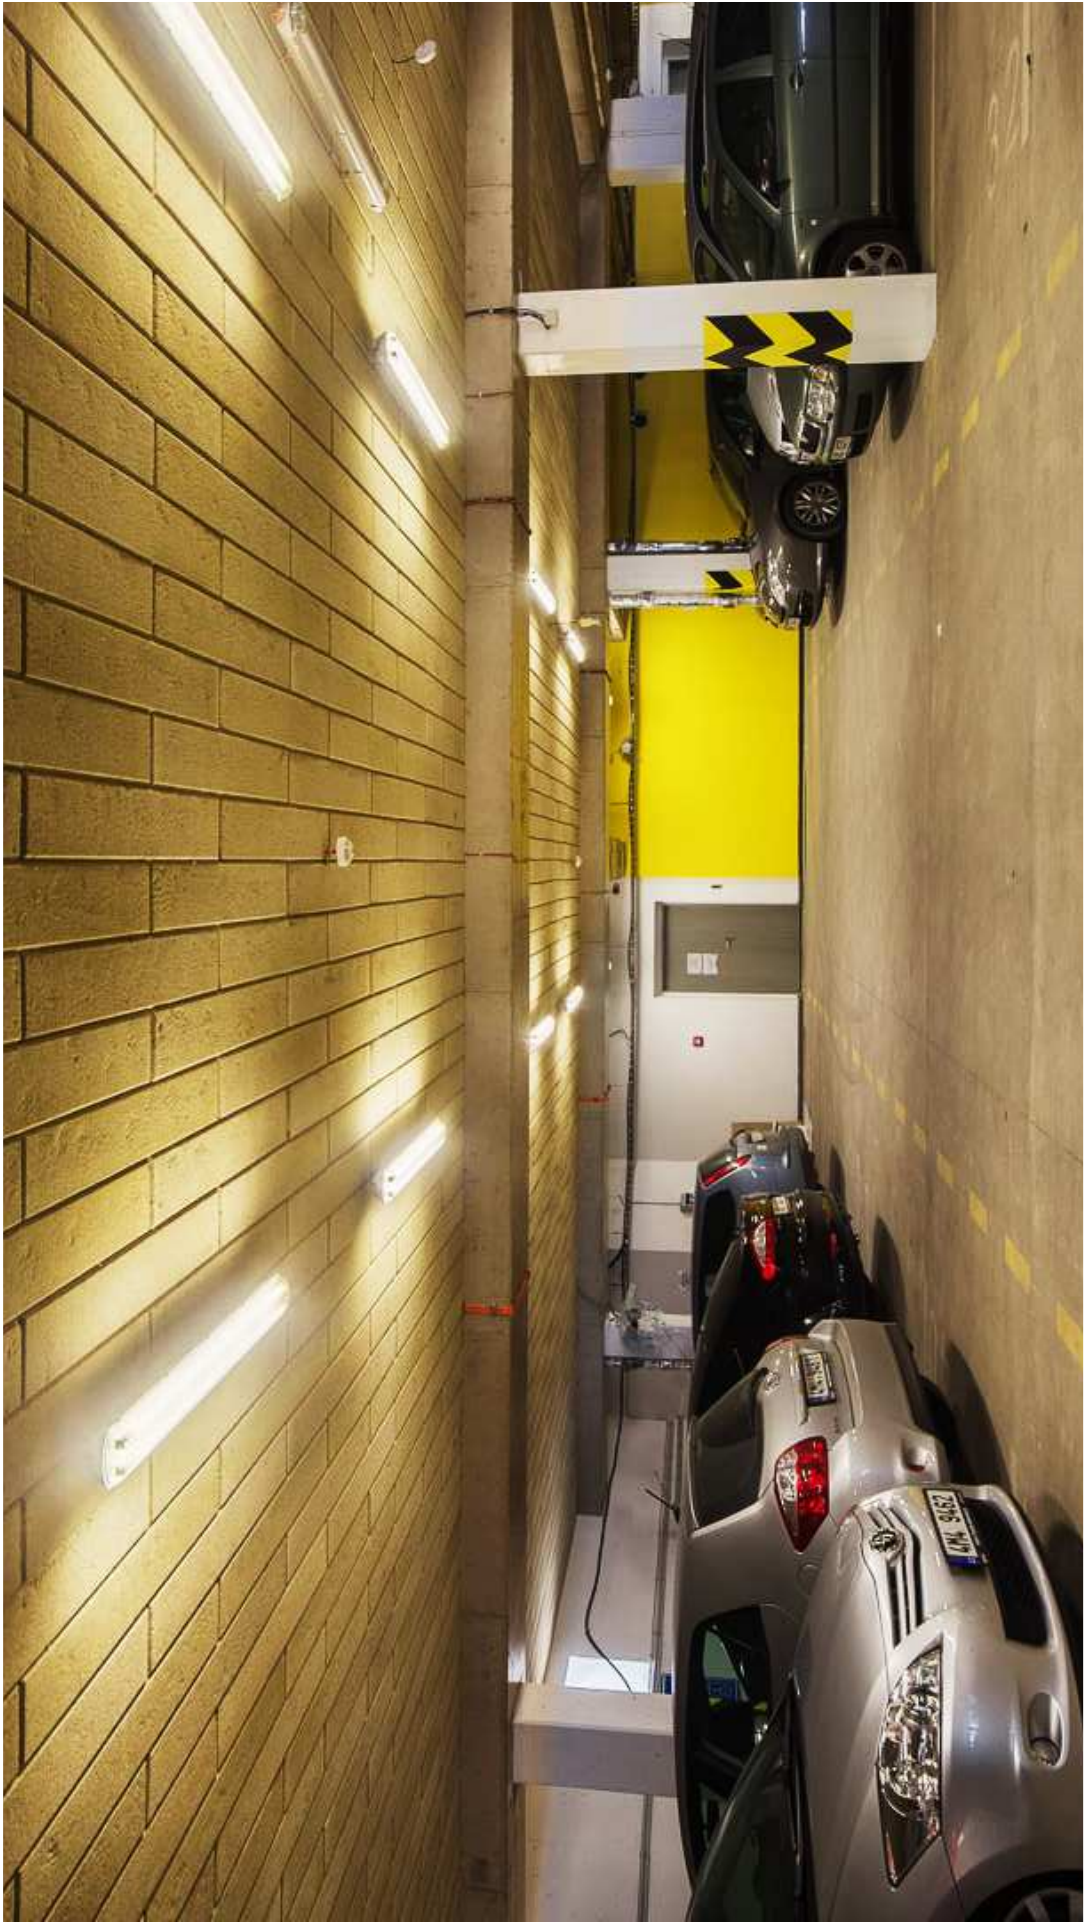

**KVANTITET, NE
60
KVALITET**

KREATIVNO OKRUŽENJE AUTO-KRITIKA

CLT C1 Thermal

PLOČE KAMENE VUNE

LAMELE KAMENE VUNE

HABITUACIJA KREATIVNO OKRUŽENJE – A4 VREME

Od 1876.

Od 2001.