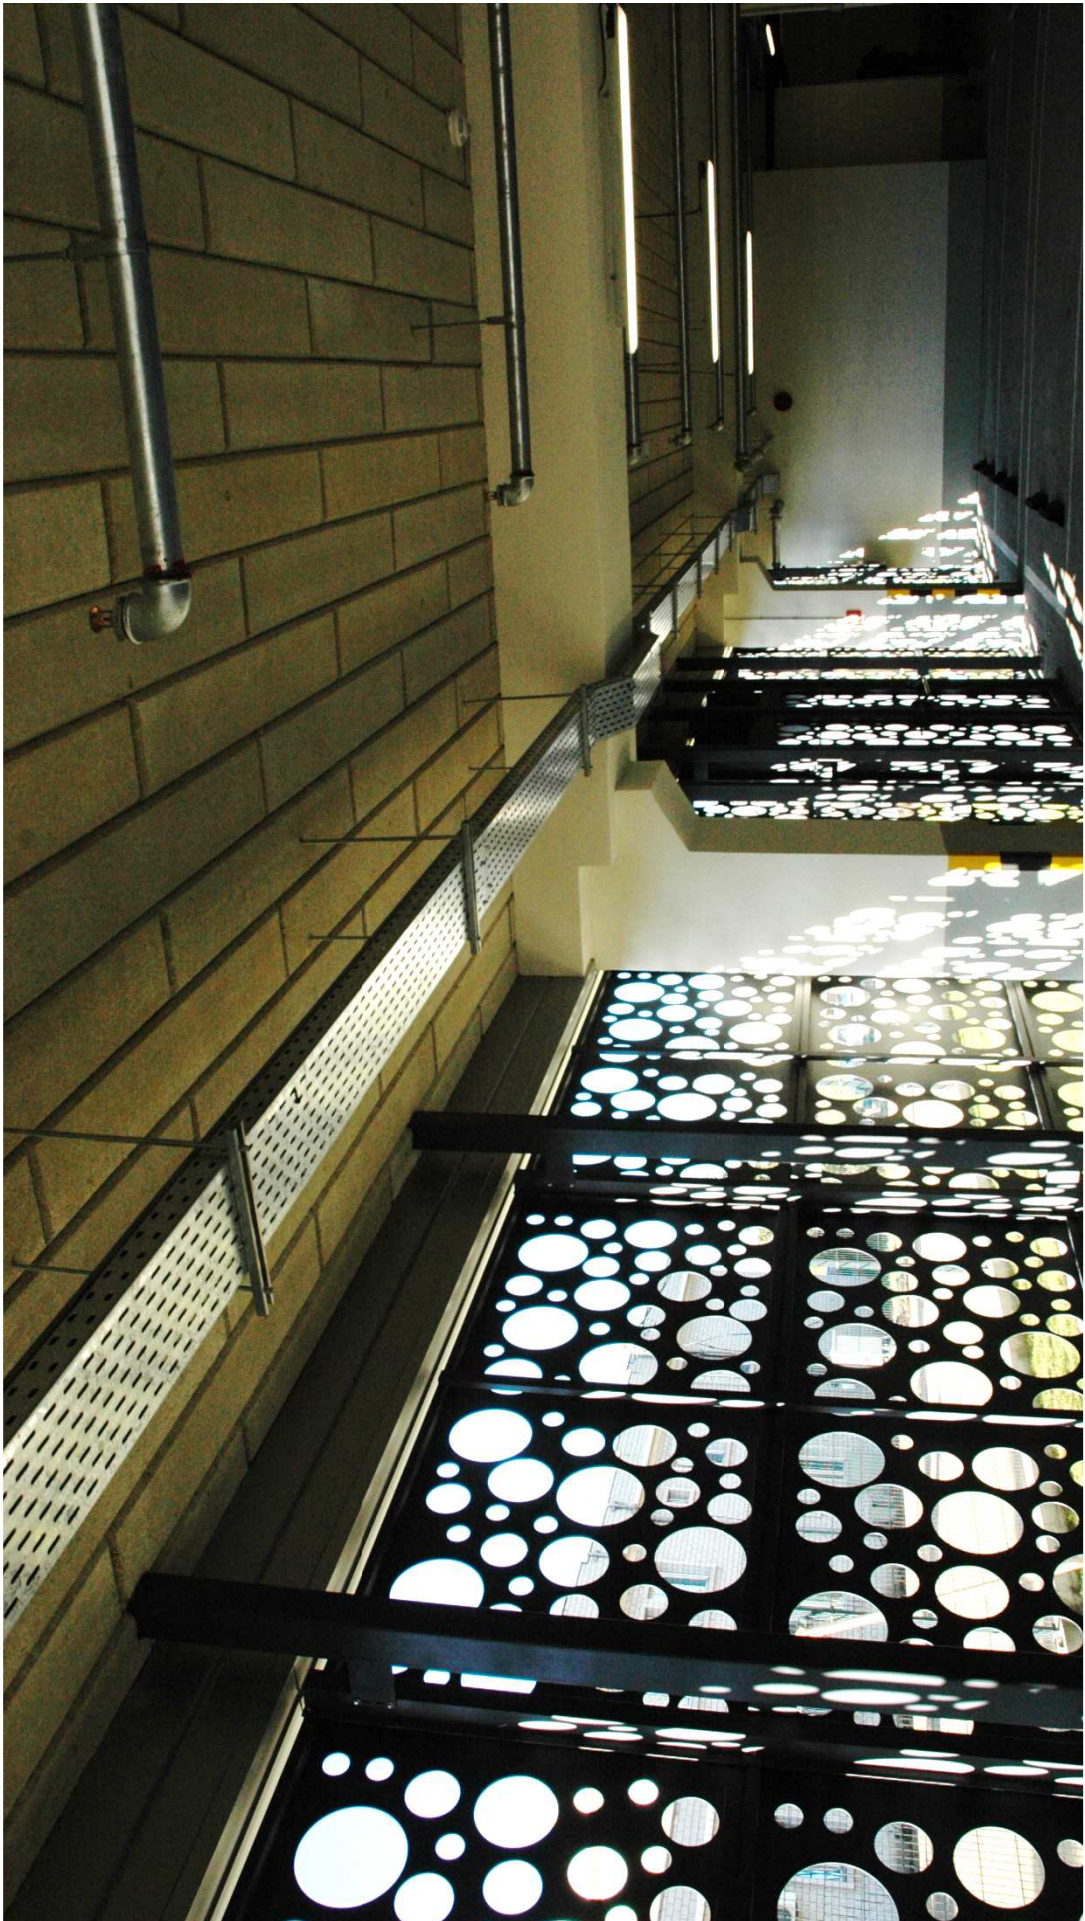

FKD-S Thermal

NaturBoard VENTACUSTO GVB

FKD-S Thermal

NaturBoard VENTACUSTO GVB

KREATIVNO OKRUŽENJE AMBIJENT

KREATIVNO OKRUŽENJE ATMOSFERA

KREATIVNO OKRUŽENJE AUDITORIJUM

**DA VIDIMO TA
30
REMEKDELA**

**KVANTITET, NE
60
KVALITET**

KREATIVNO OKRUŽENJE AUTO-KRITIKA

CLT C1 Thermal

PLOČE KAMENE VUNE

LAMELE KAMENE VUNE

HABITUACIJA KREATIVNO OKRUŽENJE – A4 VREME

Od 1876.

Od 2001.