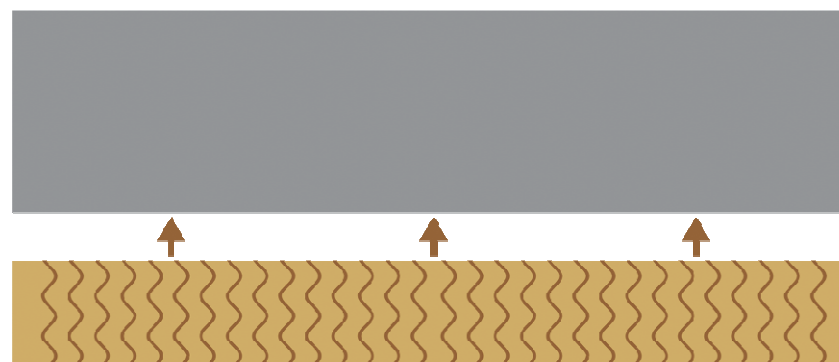

**KVANTITET, NE
60
KVALITET**

KREATIVNO OKRUŽENJE AUTO-KRITIKA

CLT C1 Thermal

PLOČE KAMENE VUNE

LAMELE KAMENE VUNE

HABITUACIJA KREATIVNO OKRUŽENJE – A4 VREME

Od 1876.

Od 2001.