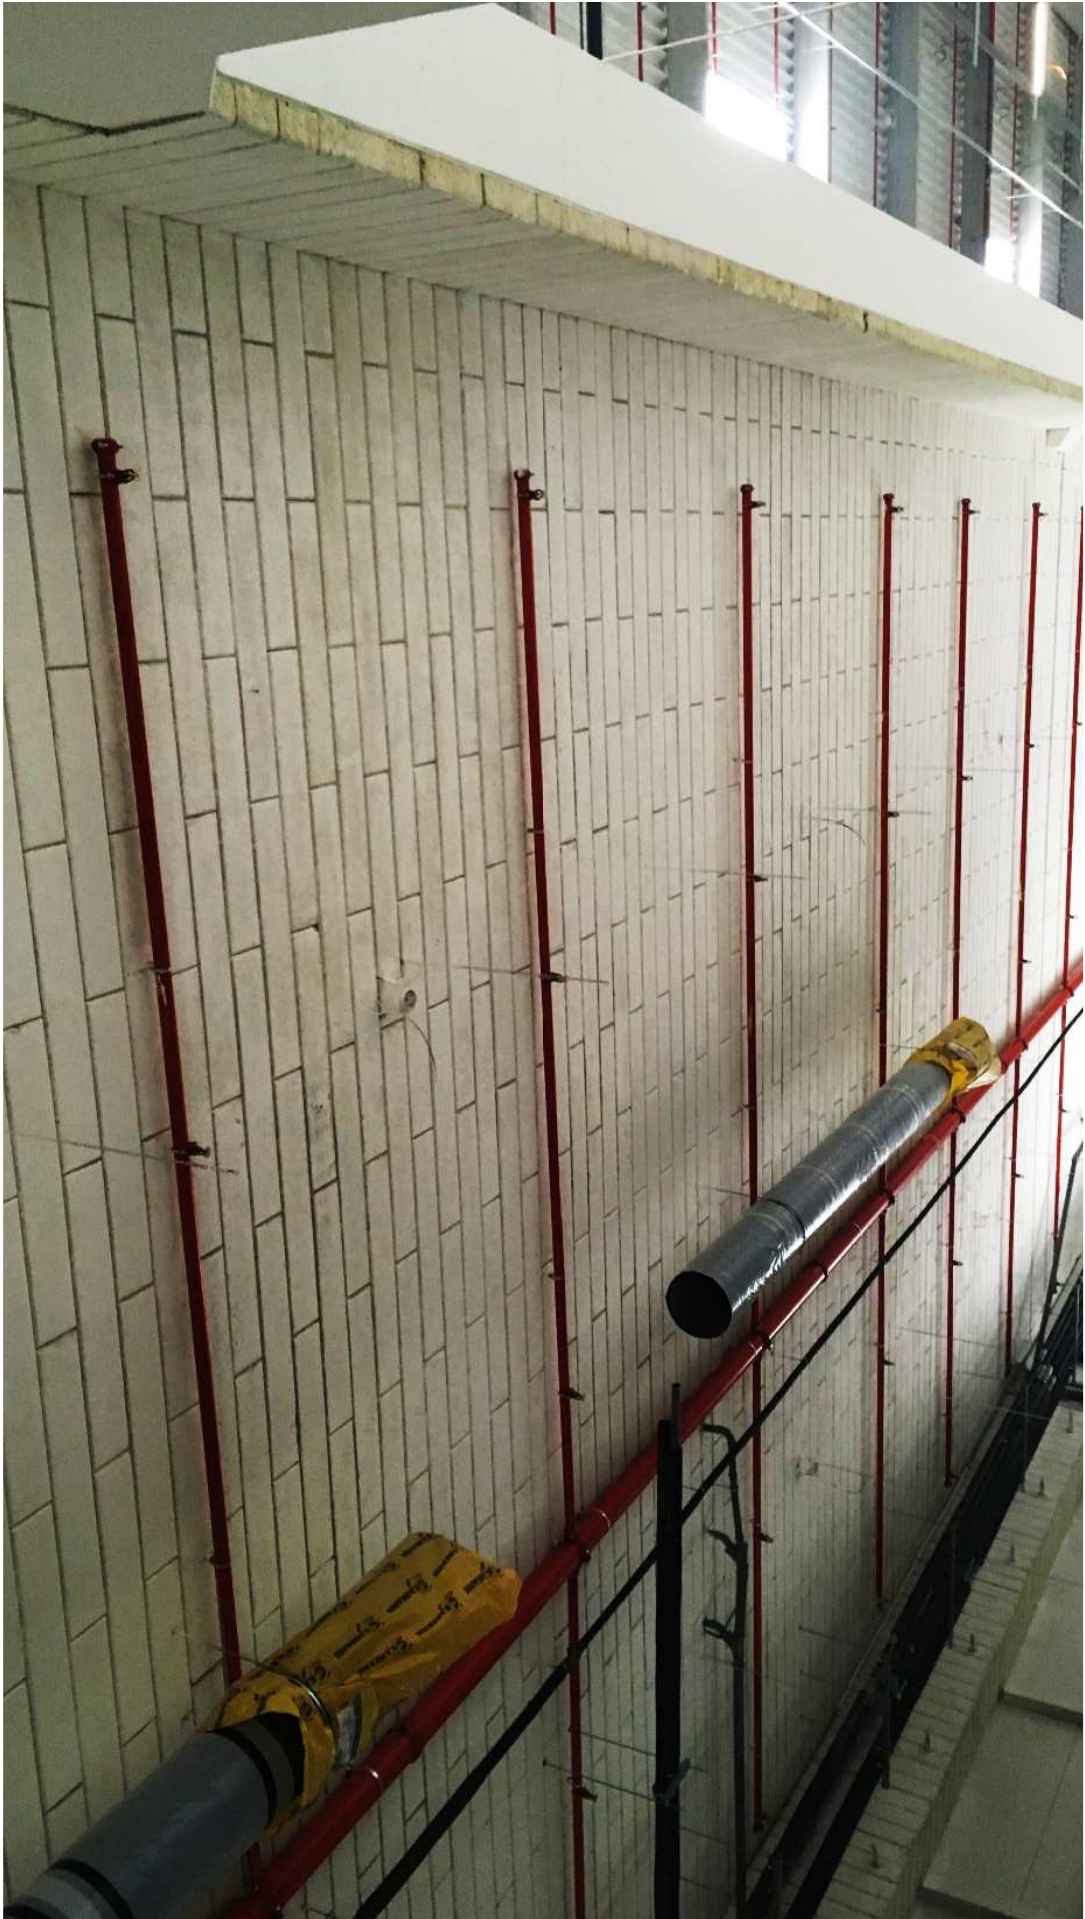

**KVANTITET, NE
60
KVALITET**

KREATIVNO OKRUŽENJE AUTO-KRITIKA

CLT C1 Thermal

PLOČE KAMENE VUNE

LAMELE KAMENE VUNE

HABITUACIJA KREATIVNO OKRUŽENJE – A4 VREME

Od 1876.

Od 2001.