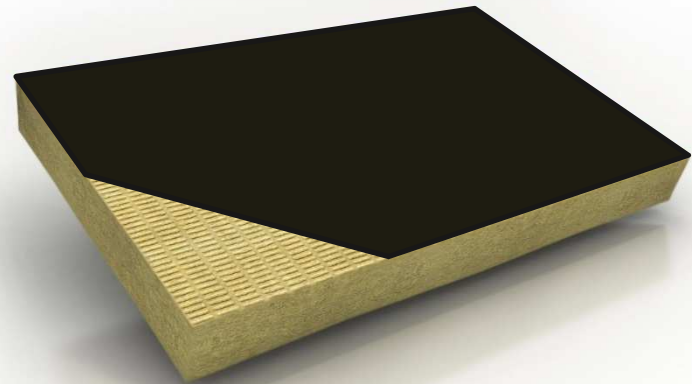

FKD-S Thermal

NaturBoard VENTACUSTO GVB

FKD-S Thermal

NaturBoard VENTACUSTO GVB

KREATIVNO OKRUŽENJE AMBIJENT

KREATIVNO OKRUŽENJE ATMOSFERA

KREATIVNO OKRUŽENJE AUDITORIJUM

**DA VIDIMO TA
30
REMEKDELA**