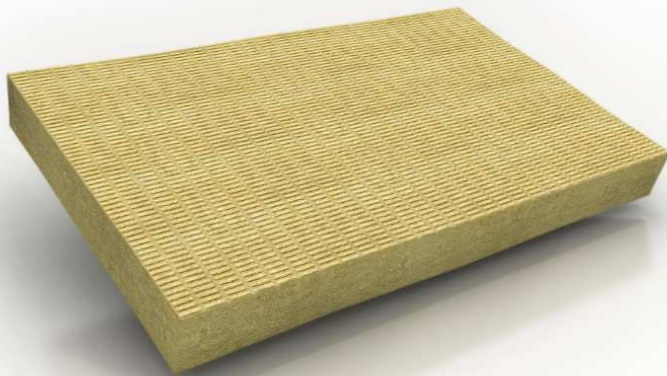

NAŠ PUT DO KREATIVNOG DIZAJNA

KNAUFINSULATION

Mary Anderson

HABITUACIJA

PLAFON PODZEMNE GARAŽE

FKD-S Thermal

NaturBoard VENTACUSTO GVB

PRIMETI, PA DIZAJNIRAJ

FKD-S Thermal

NaturBoard VENTACUSTO GVB

FKD-S Thermal

NaturBoard VENTACUSTO GVB

KREATIVNO OKRUŽENJE AMBIJENT

KREATIVNO OKRUŽENJE ATMOSFERA

KREATIVNO OKRUŽENJE AUDITORIJUM

**DA VIDIMO TA
30
REMEKDELA**