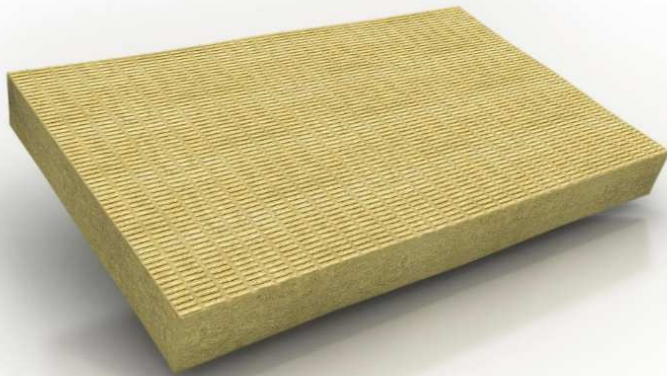

NAŠ PUT DO KREATIVNOG DIZAJNA

KNAUFINSULATION

Mary Anderson

HABITUACIJA

PLAFON PODZEMNE GARAŽE

FKD-S Thermal

NaturBoard VENTACUSTO GVB

PRIMETI, PA DIZAJNIRAJ

FKD-S Thermal

NaturBoard VENTACUSTO GVB

FKD-S Thermal

NaturBoard VENTACUSTO GVB

KREATIVNO OKRUŽENJE AMBIJENT

KREATIVNO OKRUŽENJE ATMOSFERA

KREATIVNO OKRUŽENJE AUDITORIJUM

**DA VIDIMO TA
30
REMEKDELA**