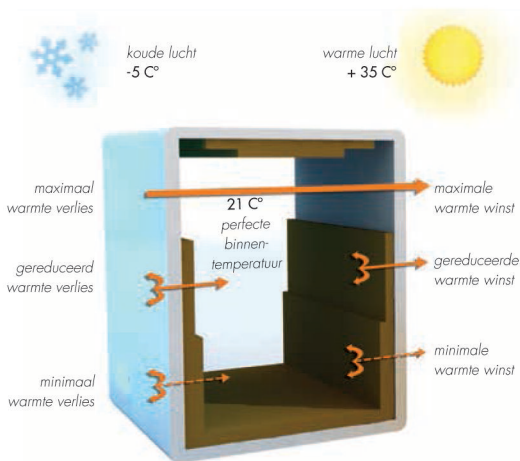

Knauf Insulation biedt u met SUPAFIL LOFT een topproduct om uw verloren zolderruimte optimaal te isoleren. Deze hoogwaardige glaswol is snel aan te brengen via een inblaassysteem en draagt bij aan uw wooncomfort dankzij haar uitstekende isolatie eigenschappen. Zo gaat er voortaan geen warmte meer verloren via het dak.

¹ Een verloren zolderruimte is een onverwarmde zolder die niet gebruikt wordt.

ENERGIEBESPARING

**BINNEN 1 DAG
GEÏSOLEERD**

**PREMIES
BESCHIKBAAR***

**HOGHE
ISOLATIEWAARDE**

*De premies worden bepaald op regionaal niveau en kunnen nagekeken worden op www.supafil.knaufinsulation.be

MEER COMFORT, MINDER ENERGIEKOSTEN

SUPAFIL LOFT is een isolerende, onbrandbare wol, die uit 80% gerecycleerd glas bestaat. SUPAFIL LOFT zorgt voor een optimale vulling en rendement van uw verloren zolderruimte. Het houdt uw woning warm in de winter en koel in de zomer* en biedt het hoogste comfort. Bovendien draagt SUPAFIL LOFT bij tot een gezond binnenklimaat en verhoogt het de brandveiligheid. Kortom, SUPAFIL LOFT biedt u niets dan comfort en levert een forse energiebesparing op.

* SUPAFIL LOFT biedt extra voordelen m.b.t. zomercomfort. Vraag meer informatie aan uw installateur.

Isolatiewaarde

SNELLE VERWERKING DOOR EEN ERKEND SEI SPECIALIST

Het aanbrengen van SUPAFIL LOFT is vakwerk en kan enkel door een Erkend Supafil Installateur (SEI) geplaatst worden. Hij zorgt ervoor dat SUPAFIL LOFT perfect over de zoldervloer wordt verdeeld zodat u er het maximale rendement uithaalt. Bovendien veroorzaakt het aanbrengen van SUPAFIL LOFT noch stof- noch geluidsoverlast.