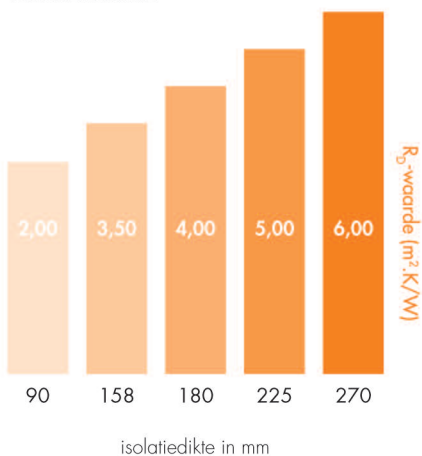

Isolatiewaarde