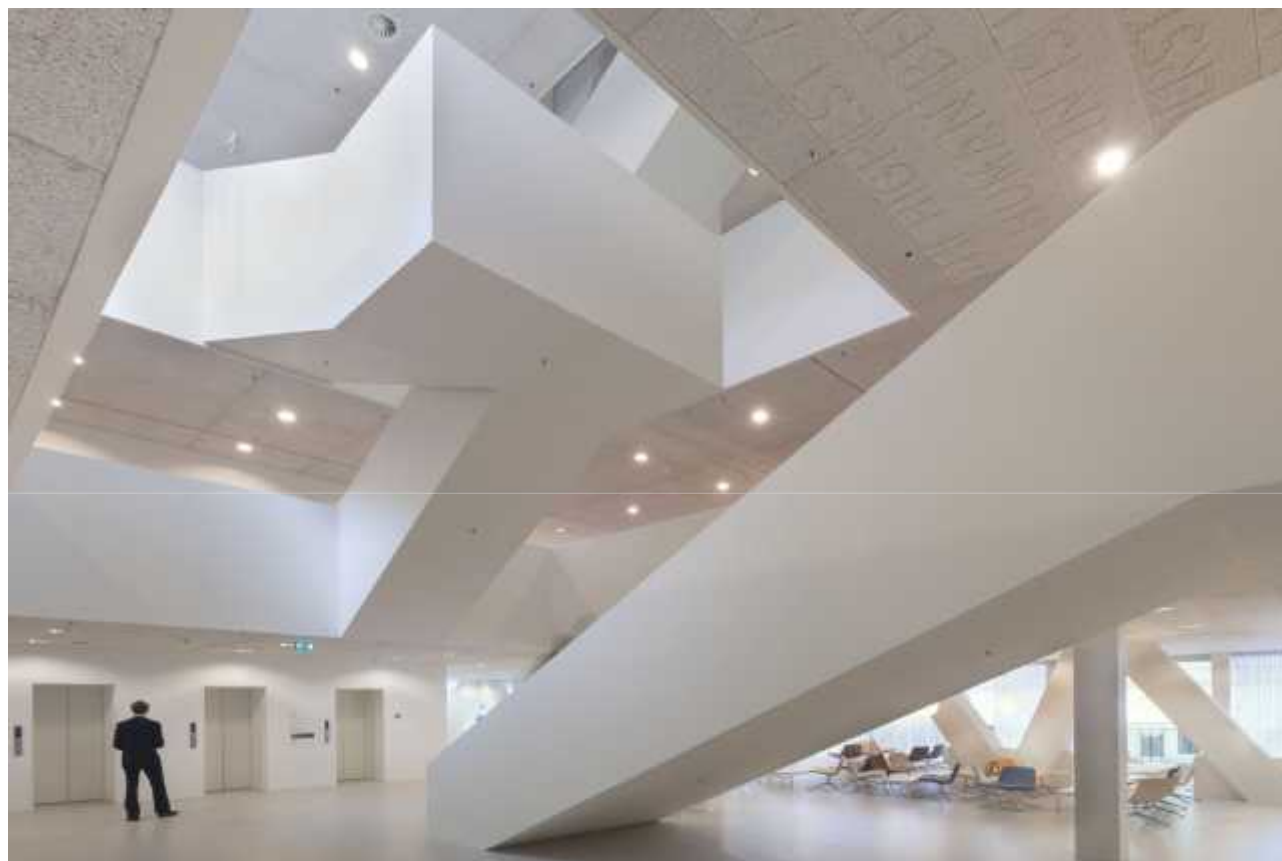

OBJEKAT: AVB TOWER DEN HAAG

INVESTITOR: UNIVERZITET DEN HAAG

ARHITEKTA: STUDIO RTM ROTTERDAM

THERMATEX

Heradesign
Acoustic Ceiling

VENTATEC

DONN®