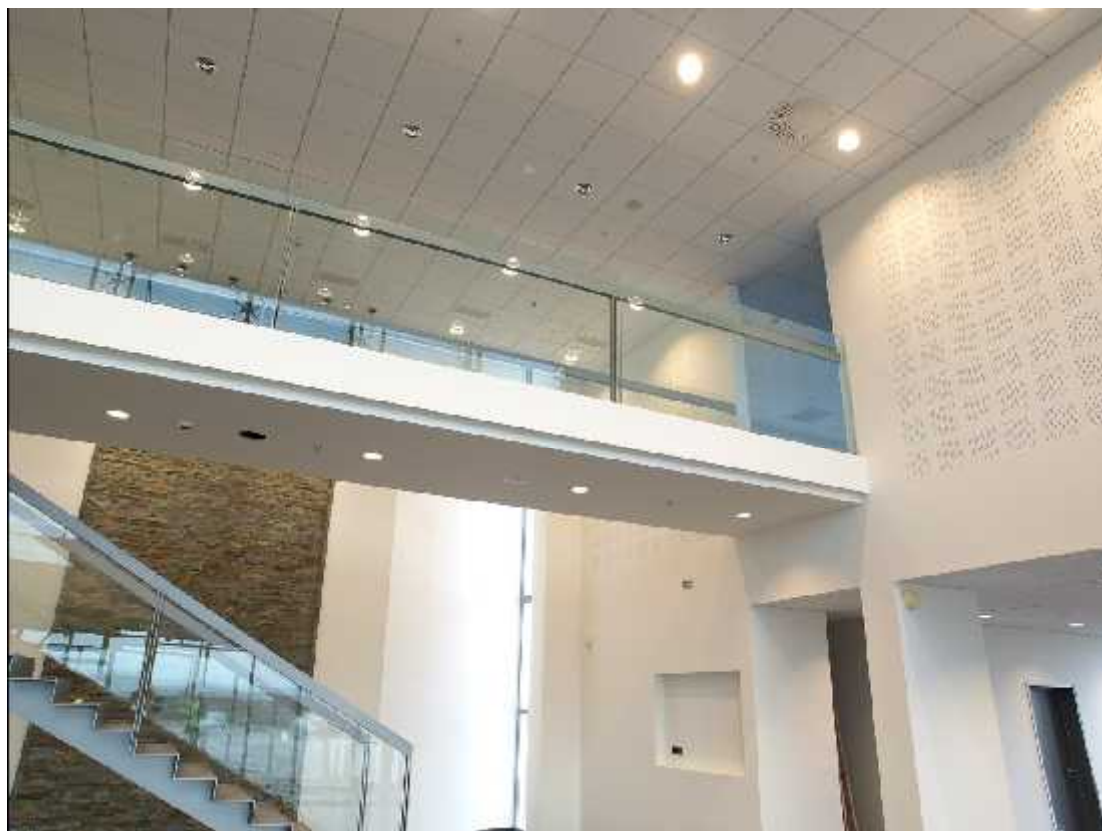

OBJEKAT: GRUNDFOS

ARHITEKTA: NORTH INŽENJERING

IZVO A SUVOMONT. RADOVA: BOHOR UŽICE

THERMATEX

Heradesign
Acoustic Ceiling

VENTATEC

DONN®

OBJEKAT: GRUNDFOS