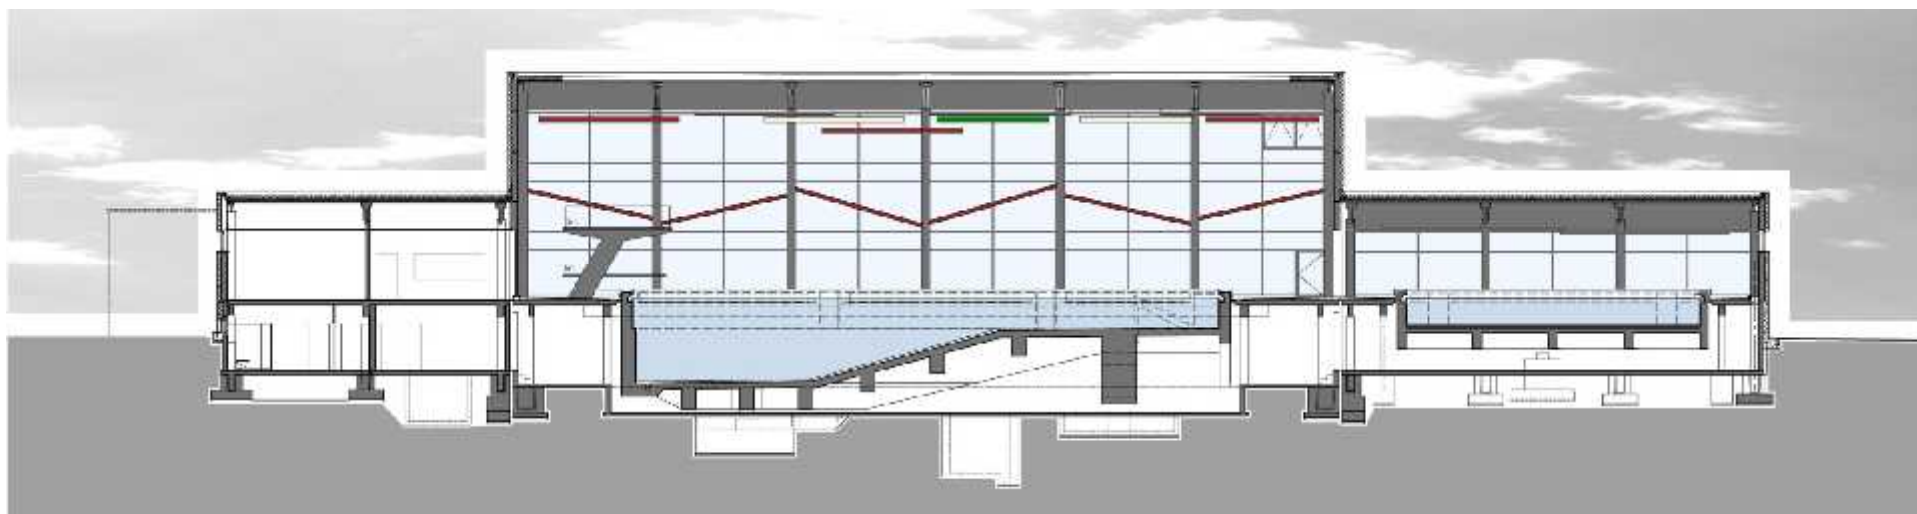

OBJEKAT: REKONSTRUKCIJA BAZENA NORD-OST BAD ESSEN

ARHITEKTA: GSF DANIELA KERSTING

IZVO A SUVOMONT. RADOVA: JAEGER AUSBAU DORTMUND

THERMATEX

Heradesign
Acoustic Ceiling

VENTATEC

DONN®