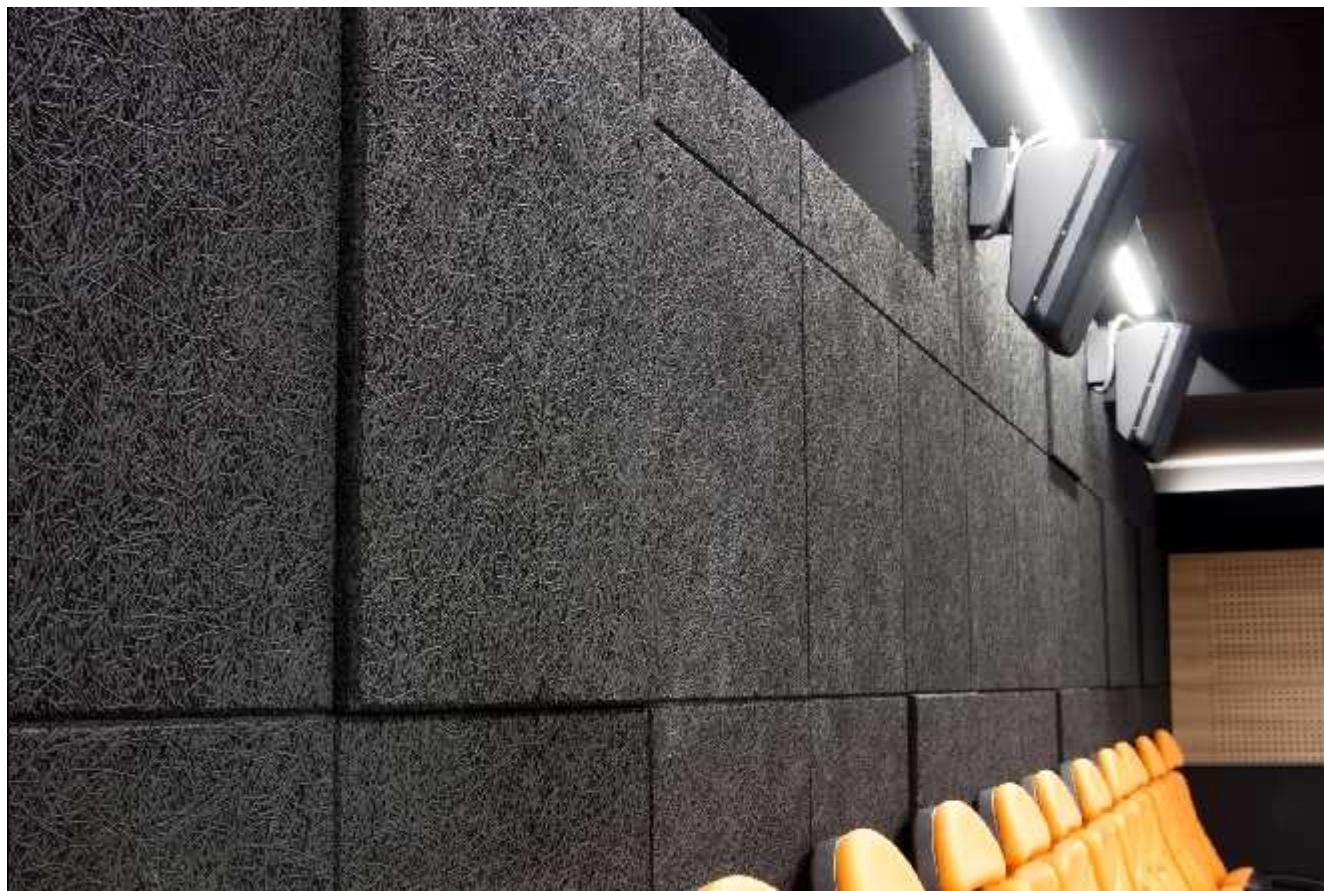

OBJEKAT: BIOSKOP FONTANA

ARHITEKTA: CUBEX

IZVO A SUVOMONT. RADOVA: SZR MIJOVI

THERMATEX

Heradesign
Acoustic Ceiling

VENTATEC

DONN®