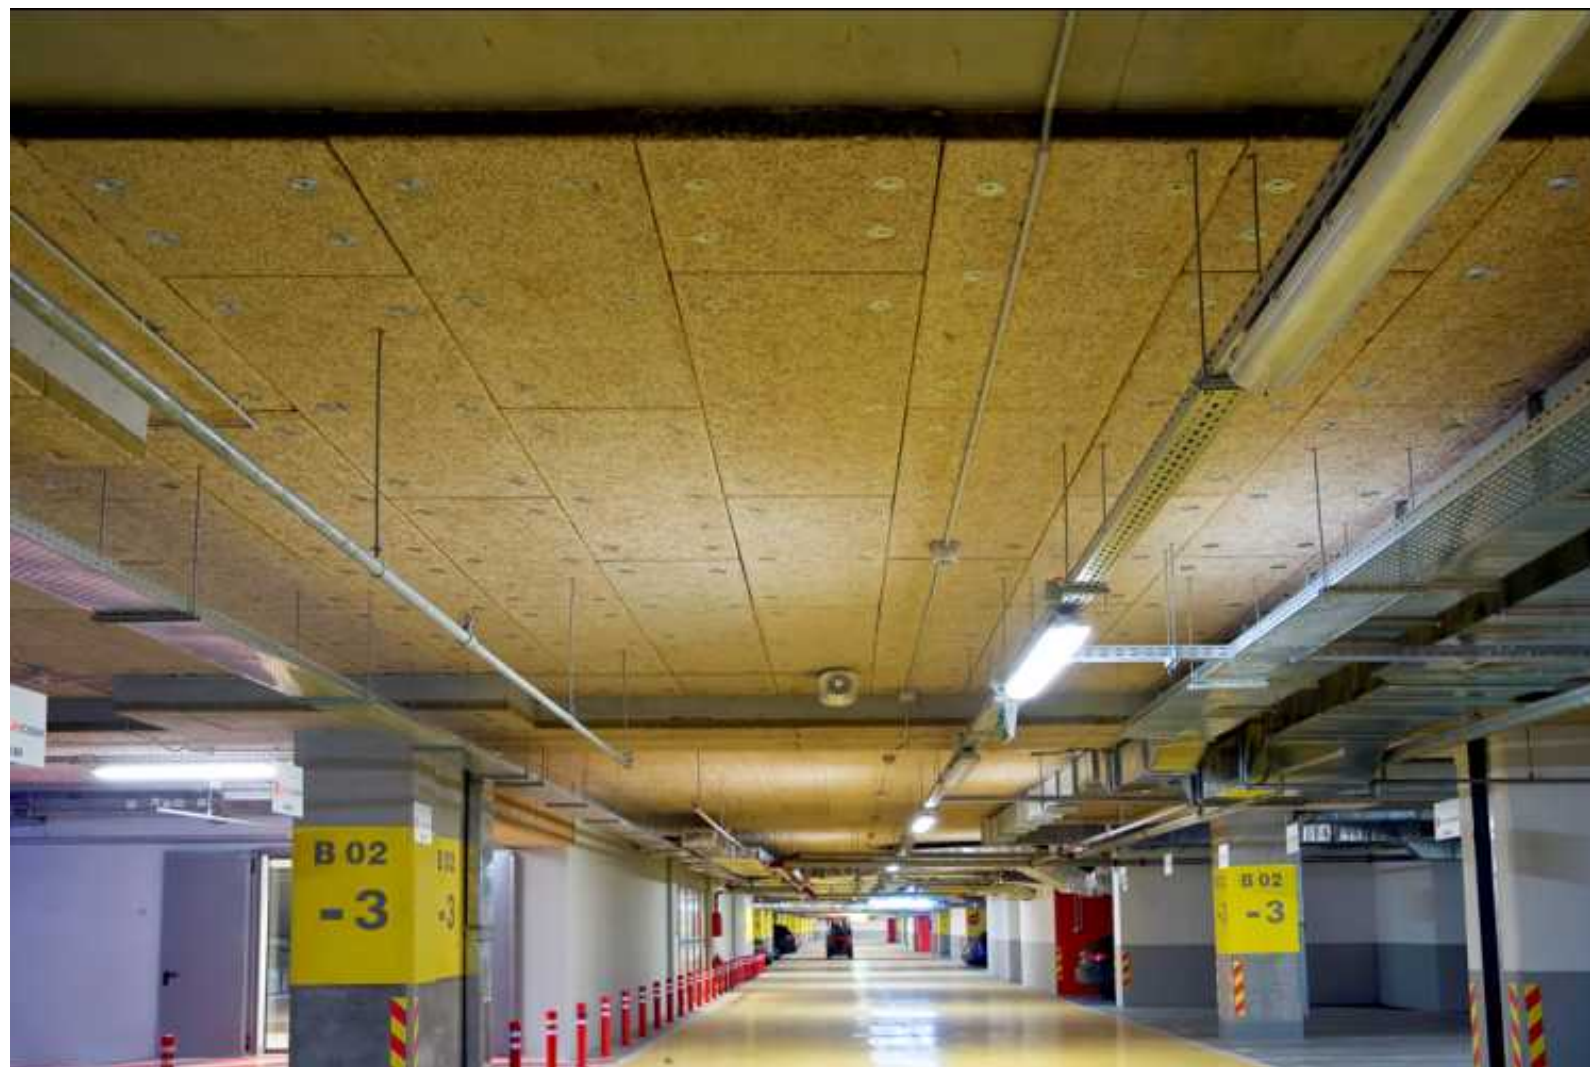

OBJEKAT: GARAŽE BUGARSKA

THERMATEX

Heradesign
Acoustic Ceiling

VENTATEC

DONN®